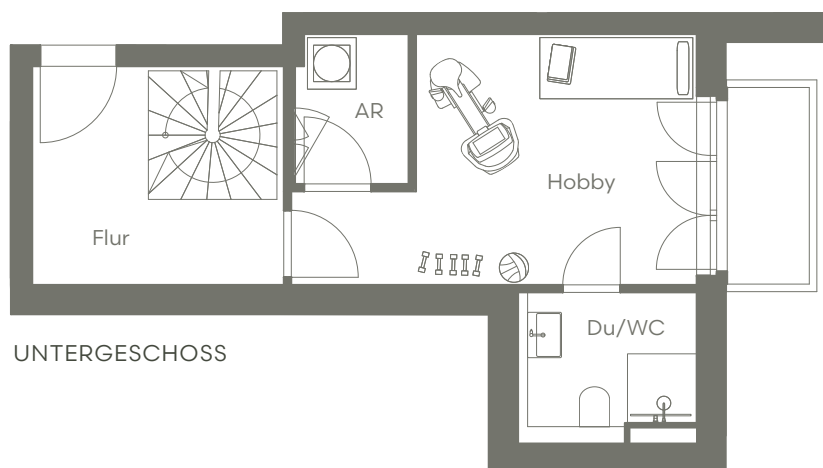

ERDGESCHOSS

ERDGESCHOSS

UNTERGESCHOSS

Alle Flächenangaben sind ohne Gewähr.

Die Angaben und Beschreibungen spiegeln den aktuellen Planstand wider. Im Zuge der Ausführungsplanung können sich Änderungen ergeben. Maßgeblich sind nur die zu beurkundenden Grundrisspläne und Ansichten, die auch Deckenabhängungen, Schächte und Fenster sachlich richtig darstellen. Möblierung und Kücheneinrichtung sind ausdrücklich nicht Vertragsgegenstand.

UNTERGESCHOSS

ERDGESCHOSS	NFL in m ²	WFL in m ²
Bad	7,82	7,82
Schlafen	14,13	14,13
Terrasse (1/3)	33,49	11,16
Treppe	3,37	3,37
Wohnen / Kochen	23,59	23,59
Gesamt EG	82,40	60,07

UNTERGESCHOSS	NFL in m ²	WFL in m ²
AR	2,95	1,57
Du/WC	4,54	2,39
Flur	6,30	2,02
Hobby	14,49	9,90
Gesamt UG	28,28	14,13